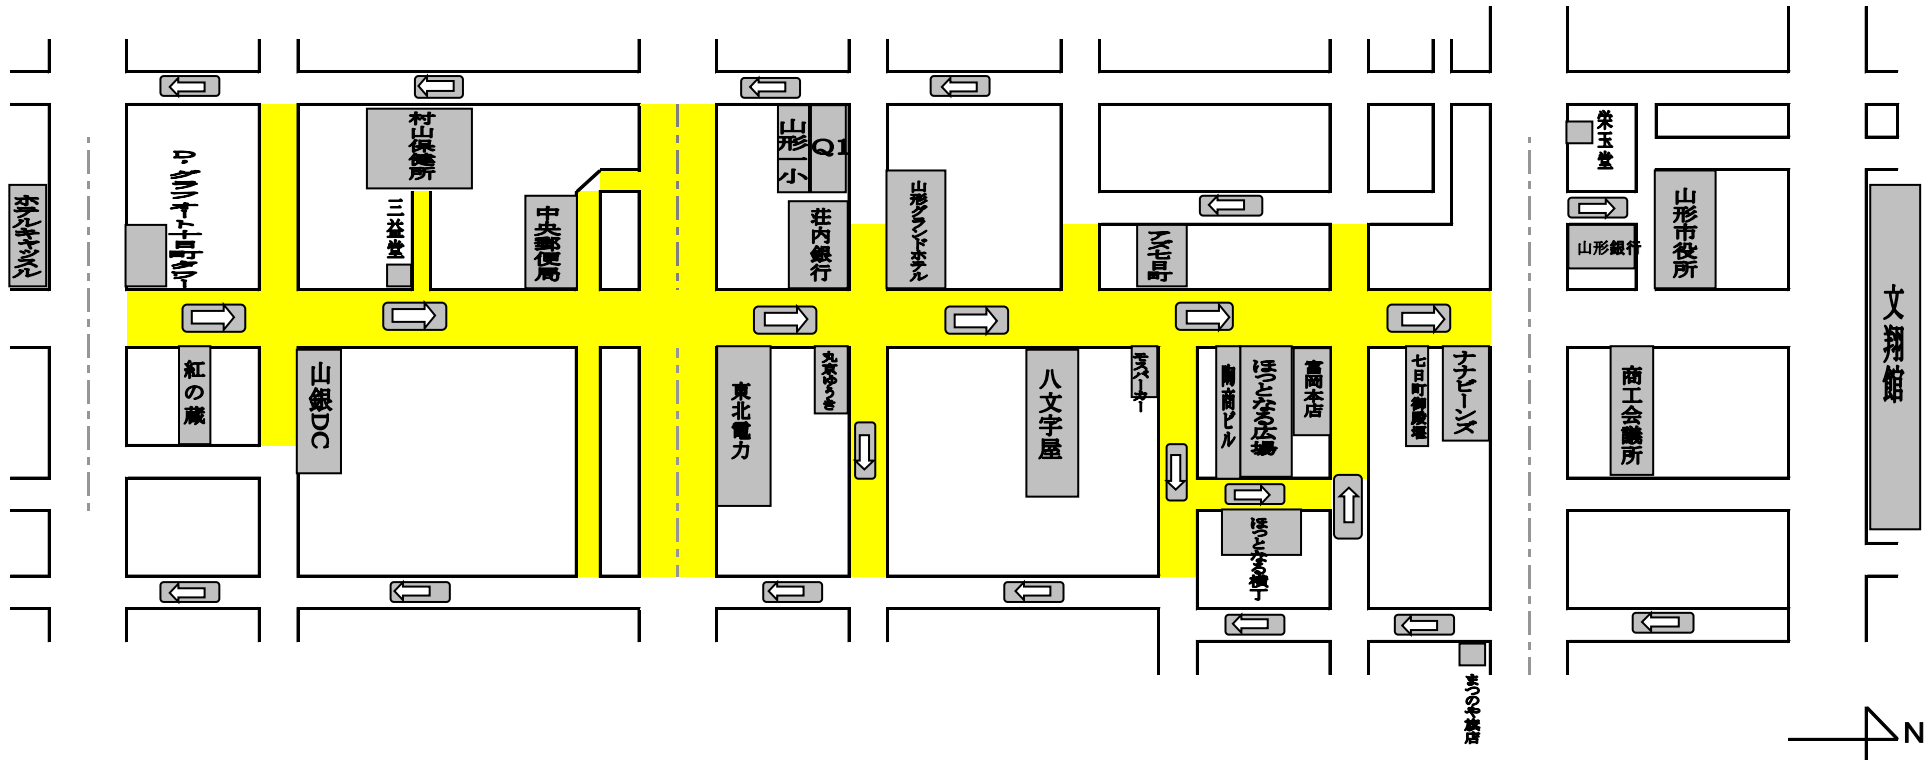

# 花笠サマーフェスティバル・山形県観光物産市開催に伴う交通規制

交通規制日時: 8月4日(金) 午前9時30分～午後8時30分