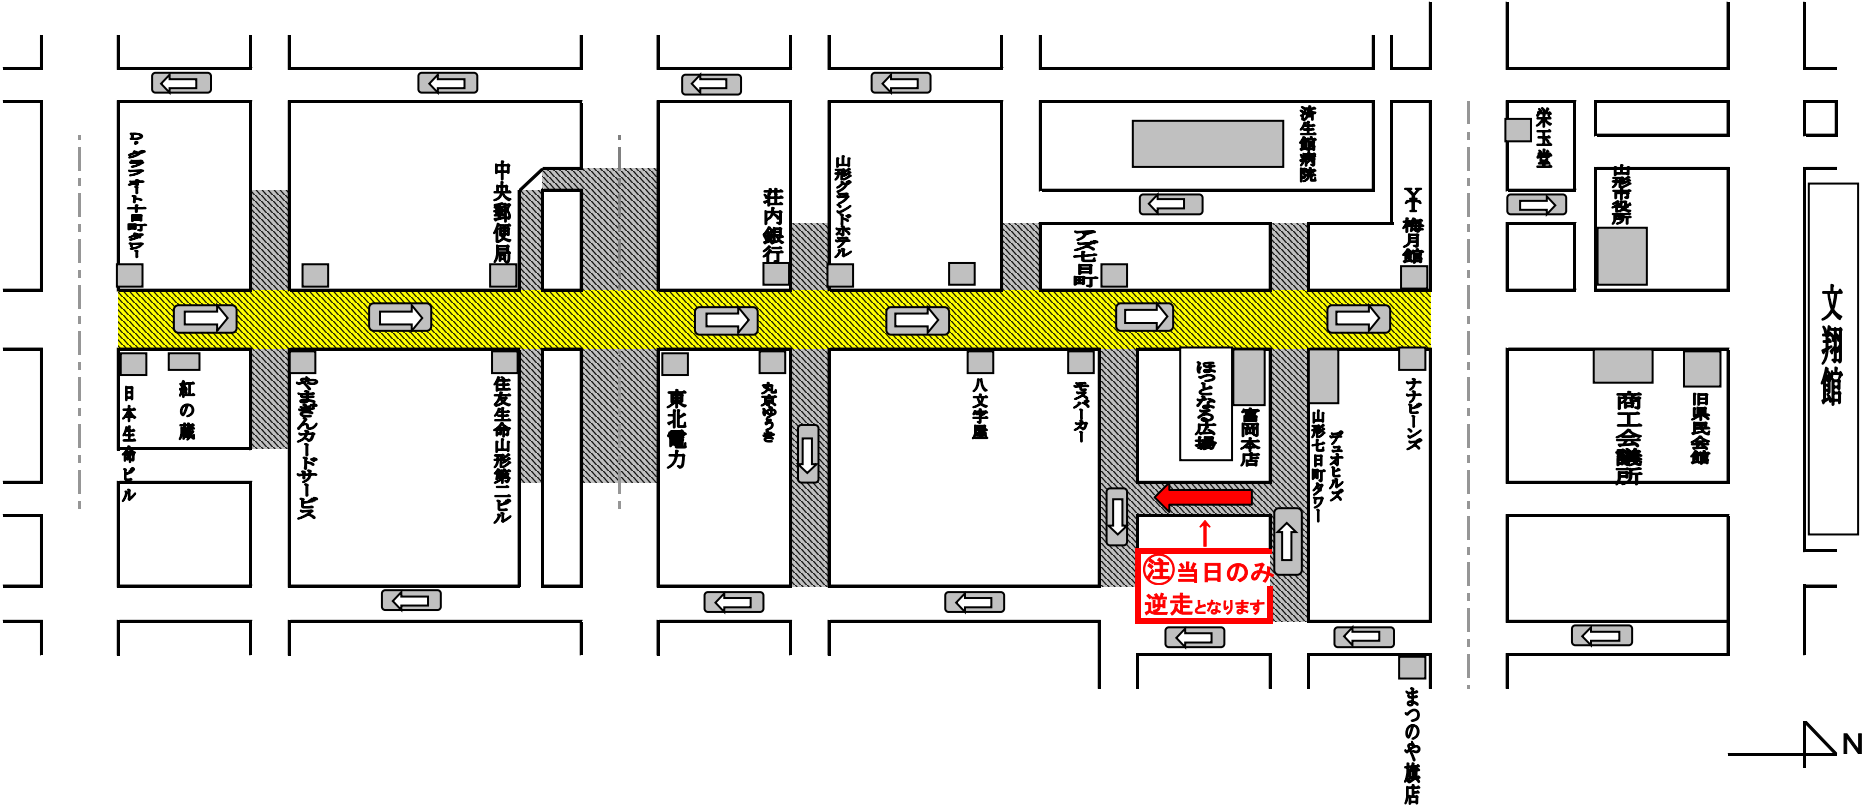

至 山形駅

スプリングフェスティバル開催に伴う交通規制

交通規制日時 : 令和8年5月5日(火) 午前9時30分 ~ 午後5時

- ※  交通規制区間
- ※  完全通行止め区間