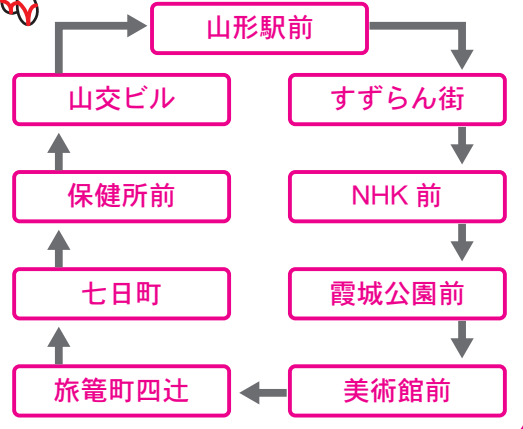

やまがた まちなかマップ

**5月5日のベニちゃんバス
中心市街地ルート**
(運行時間) 7時台~19時台

当日、休止する路線バス停留所
(始発~午後5時)

- 十日町紅の蔵前 ●七日町(大沼前)
- 中央郵便局前 ●本町 ●東北電力角
- 医師会館前(市役所前、千歳公園方面)

お問い合わせ先 山交バス案内センター
☎023-632-7272

落とし物・迷子はこちら /
はたらく車 当日本部

がんばる車 当日本部

はたらく車大集合(5/5)
午前9時30分~午後5時まで
車両通行止め