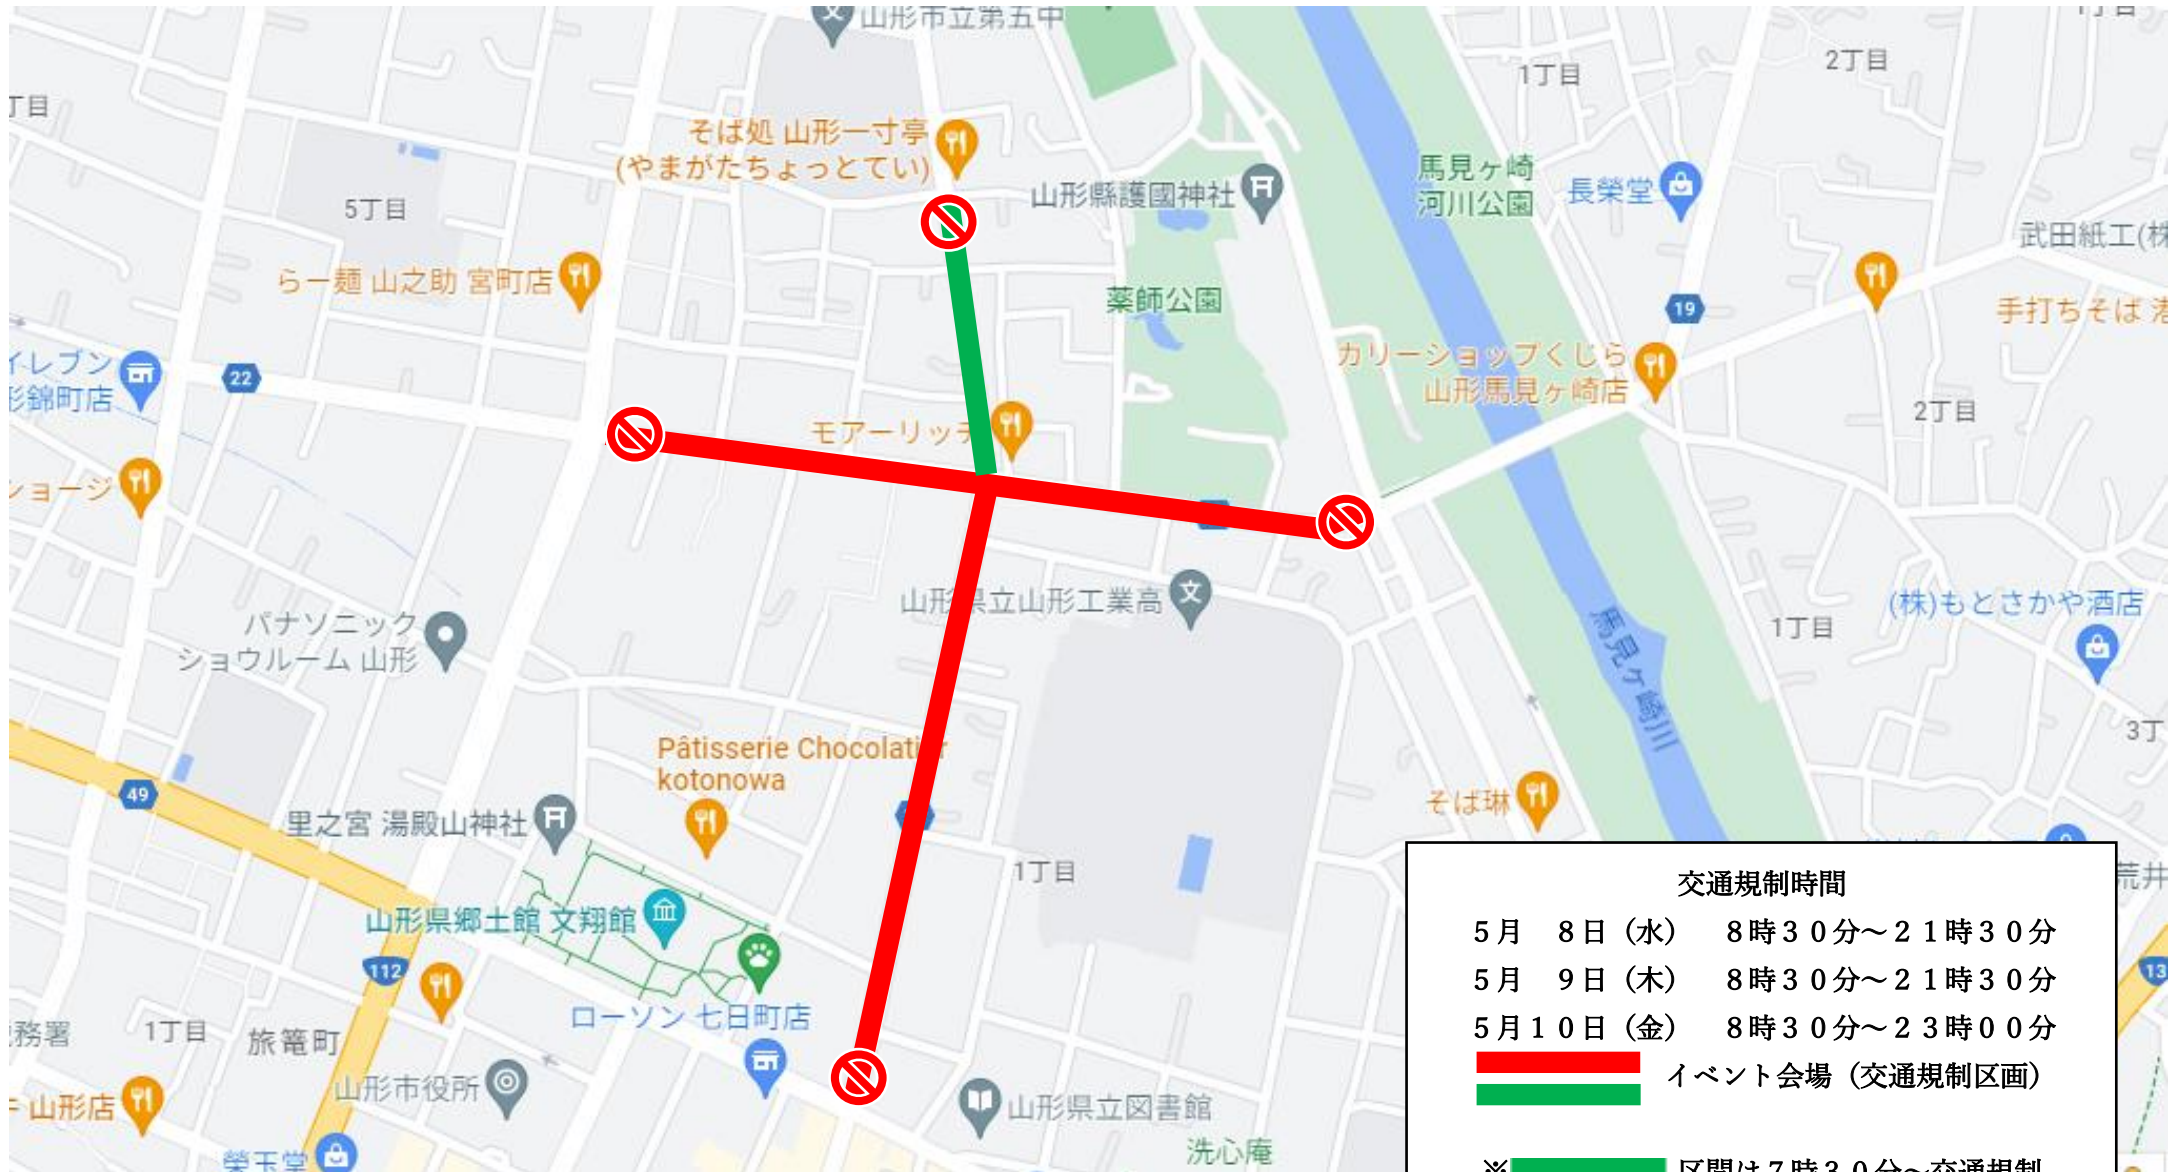

令和6年5月8日～10日【薬師祭植木市 イベント会場】

※交通規制時間は上記ルートの通行はできません