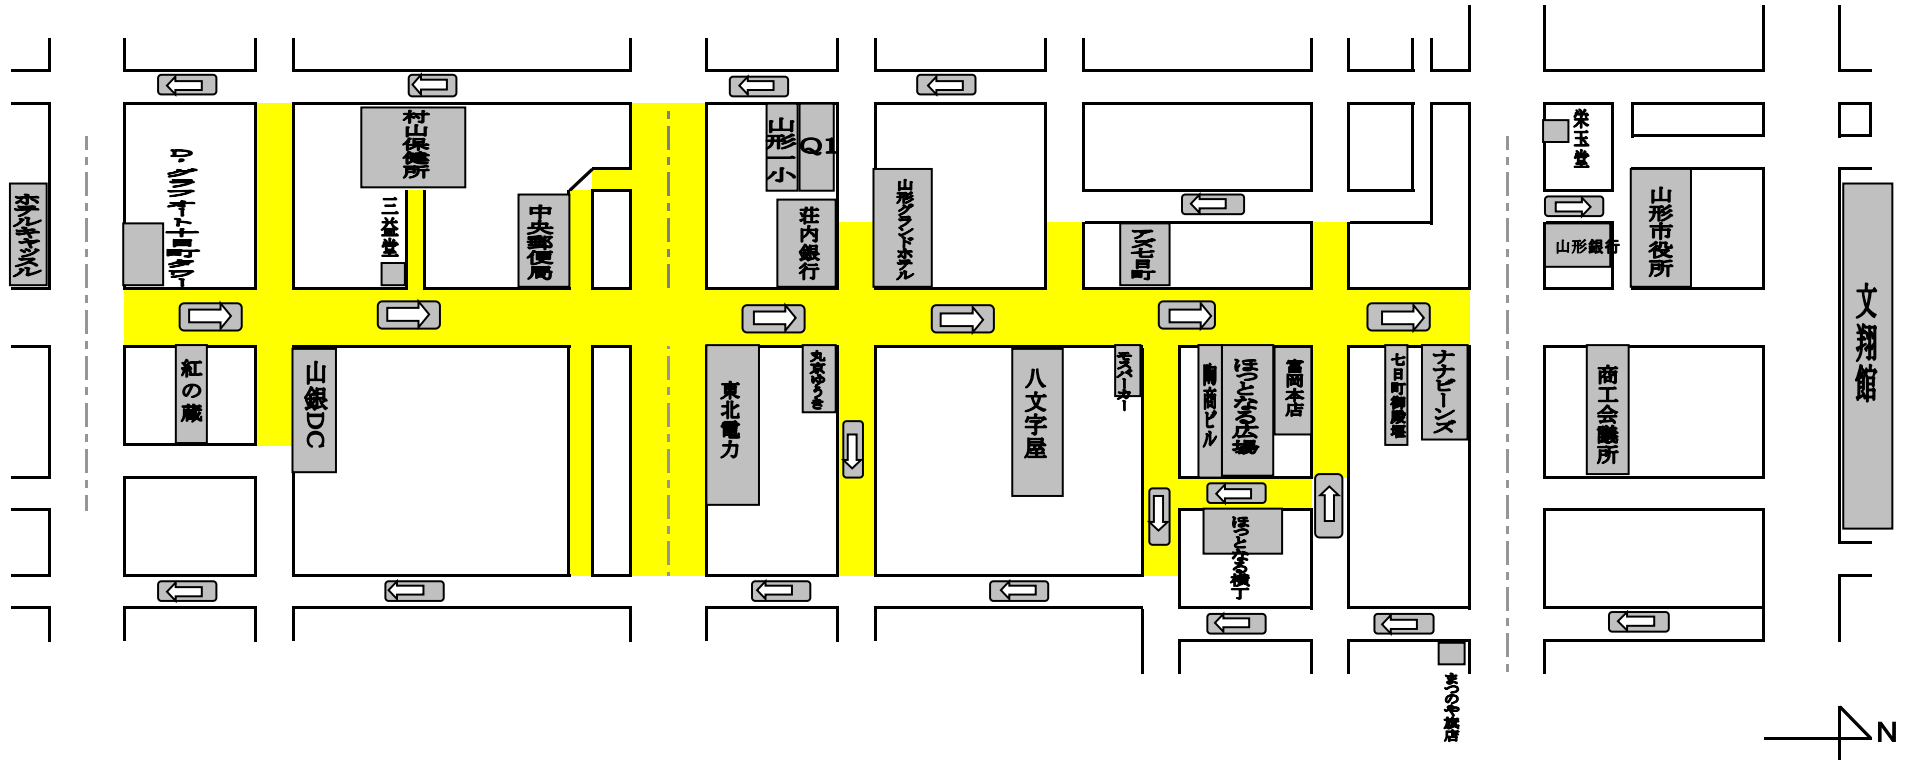

花笠サマーフェスティバル・山形県観光物産市開催に伴う交通規制

交通規制日時: 8月4日(金) 午前9時30分~午後8時30分