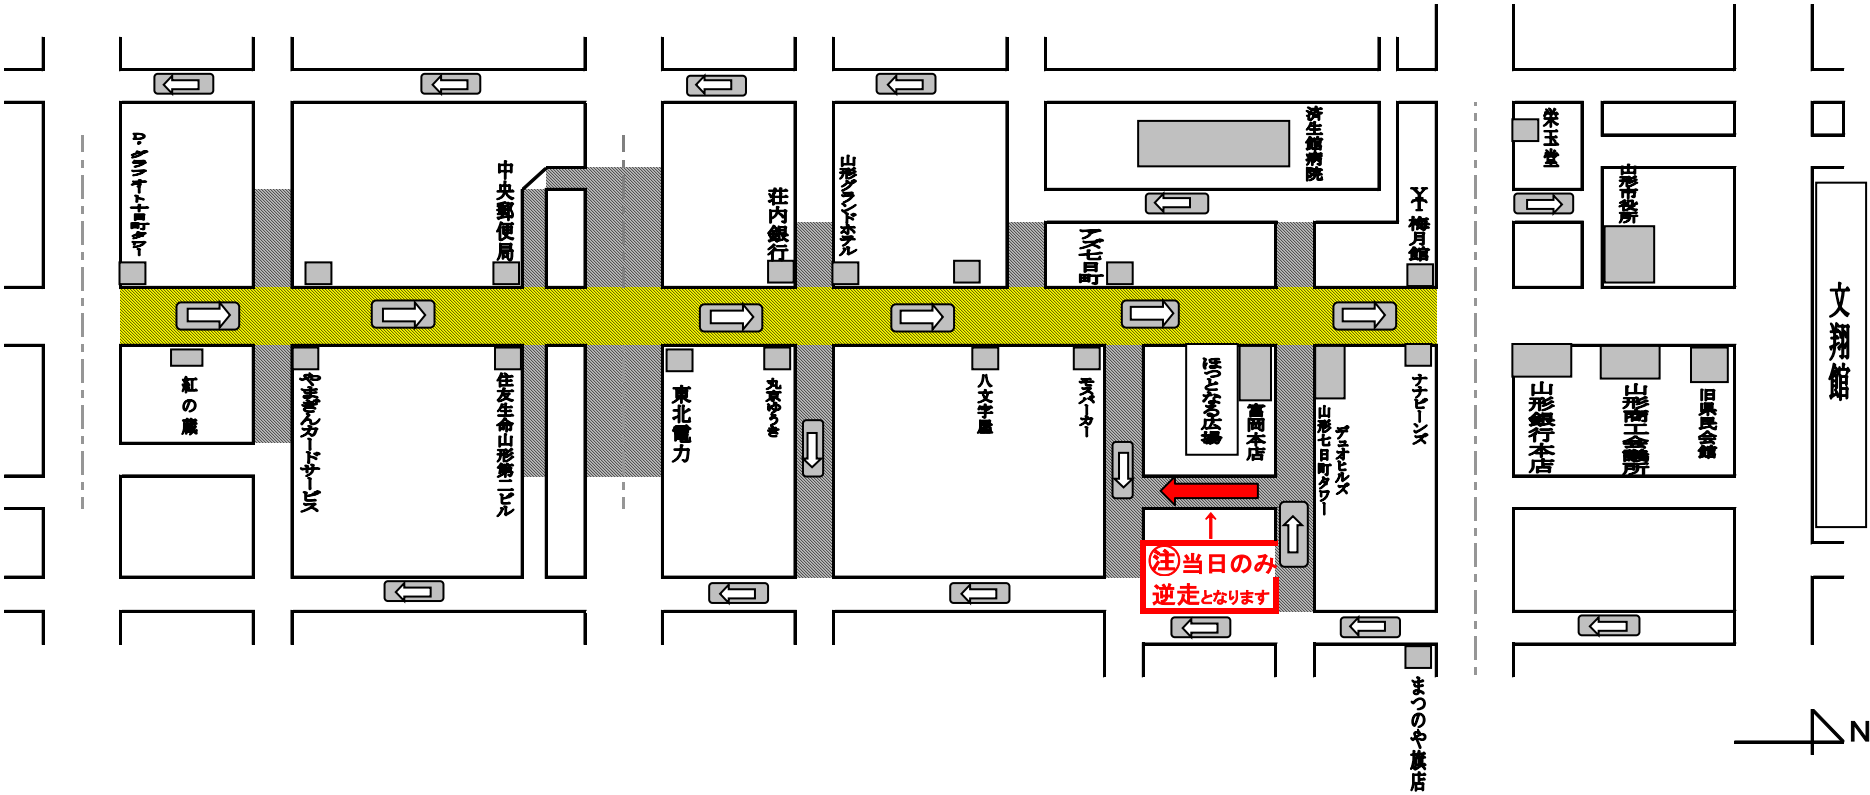

至 山形駅

花笠サマーフェスティバル・山形県観光物産市開催に伴う交通規制

交通規制日時 : 令和8年8月4日(火) 午前9時30分 ~ 午後8時30分

- ※  交通規制区間
- ※  完全通行止め区間